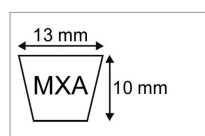

Courroie trapezoidale crantee mx ax29 - xpa757

Référence : P2B30408222

Détails

Voir également section SPA

Voir également section SPA

Caractéristiques	
Modèle	Crantée
Section (mm)	13x10 mm
Type	A29 - XPA757
Série	MXA
Longueur primitive (mm)	757 mm
Type ou matériel	STIGA tondeuse autoportée PARK 13HST Président HST Park Millenium
Types de produits	COURROIE TRAPÉZOÏDALE CRANTÉE