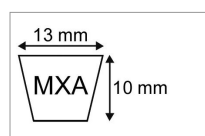

Courroie trapezoidale crantee mx ax30 - xpa800

Référence : P2B30408226

Détails

Voir également section SPA

Voir également section SPA

| Caractéristiques | |
|-------------------------|--|
| Modèle | Crantée |
| Section (mm) | 13x10 mm |
| Type | A30 - XPA800 |
| Série | MXA |
| Longueur primitive (mm) | 800 mm |
| Type ou matériel | STIGA tondeuse autoportée VILLA Président HST Park Président Millenium |
| Types de produits | COURROIE TRAPÉZOÏDALE CRANTÉE |