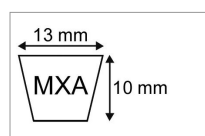

Courroie trapezoidale crantee mx ax31 - xpa815

Référence : P2B30408230

Détails

Voir également section SPA

Voir également section SPA

| | |
|--|-------------------------------|
| Caractéristiques | |
| Modèle | Crantée |
| Section (mm) | 13x10 mm |
| Type | A31 - XPA815 |
| Série | MXA |
| Longueur primitive (mm) | 815 mm |
| Types de produits | COURROIE TRAPÉZOIDALE CRANTÉE |
| Quantité dans conditionnement de vente | 1 |