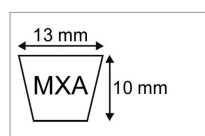

## Courroie trapezoidale crantee mx ax33 - xpa875

Référence : P2B30408238

### Détails

Voir également section SPA

Voir également section SPA

Caractéristiques	
Affectation	WOLF tondeuse tractée
Modèle	Crantée
Section (mm)	13x10 mm
Type	A33 - XPA875
Série	MXA
Longueur primitive (mm)	875 mm
Type ou matériel	PRO 61
Type ou matériel 1	STIGA tondeuse autoportée GARDEN Combi PARK Pro16 PARK Pro18