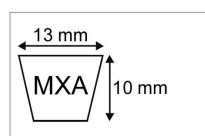

## Courroie trapezoidale crantee mx ax33 1/2 - xpa882

Référence : P2B30408240

### Détails

Voir également section SPA

Voir également section SPA

Caractéristiques	
Modèle	Crantée
Section (mm)	13x10 mm
Type	A33 1/2 - XPA882
Série	MXA
Longueur primitive (mm)	882 mm
Type ou matériel	STIGA tondeuse autoportée PARK 10 PARK 11 PARK 12 PARK Classic
Types de produits	COURROIE TRAPÉZOÏDALE CRANTÉE