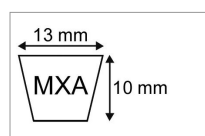

Courroie trapezoidale crantee mx ax35 1/2 - xpa932

Référence : P2B30408248

Détails

Voir également section SPA

Voir également section SPA

Caractéristiques	
Modèle	Crantée
Section (mm)	13x10 mm
Type	A35 1/2 - XPA932
Série	MXA
Longueur primitive (mm)	932 mm
Type ou matériel	STIGA tondeuse autoportée PARK 2000 VILLA 1 PONY
Types de produits	COURROIE TRAPÉZOÏDALE CRANTÉE
Quantité dans conditionnement de vente	1