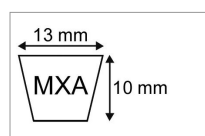

## Courroie trapezoidale crantee mx ax37 - xpa957

Référence : P2B30408252

### Détails

Voir également section SPA

Voir également section SPA

Caractéristiques	
Modèle	Crantée
Section (mm)	13x10 mm
Type	A37 - XPA957
Série	MXA
Longueur primitive (mm)	957 mm
Type ou matériel	BOUYER tondeuse autotractée Modèle 334
Type ou matériel 1	STIGA tondeuse autoportée Garden Compact
Types de produits	COURROIE TRAPÉZOÏDALE CRANTÉE