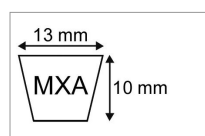

Courroie trapezoidale crantee mx ax37 1/4 - xpa975

Référence : P2B30408254

Détails

Voir également section SPA

Voir également section SPA

Caractéristiques	
Modèle	Crantée
Section (mm)	13x10 mm
Type	A37 1/4 - XPA975
Série	MXA
Longueur primitive (mm)	975 mm
Types de produits	COURROIE TRAPÉZOIDALE CRANTÉE
Quantité dans conditionnement de vente	1