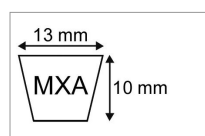

Courroie trapezoidale crantee mx ax41 1/2 - xpa1082

Référence : P2B30408268

Détails

Voir également section SPA

Voir également section SPA

Caractéristiques	
Modèle	Crantée
Section (mm)	13x10 mm
Type	A41 1/2 - XPA1082
Série	MXA
Longueur primitive (mm)	1082 mm
Types de produits	COURROIE TRAPÉZOIDALE CRANTÉE
Quantité dans conditionnement de vente	1