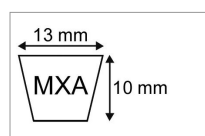

Courroie trapezoidale crantee mx ax43 - xpa1107

Référence : P2B30408272

Détails

Voir également section SPA

Voir également section SPA

Caractéristiques	
Modèle	Crantée
Section (mm)	13x10 mm
Type	A43 - XPA1107
Série	MXA
Application	Marche avant
Longueur primitive (mm)	1107 mm
Type ou matériel	PUBERT débroussailleuseBS5 R303 0403 Super-04L Super-04BM
Types de produits	COURROIE TRAPÉZOÏDALE CRANTÉE