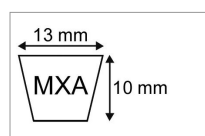

## Courroie trapezoidale crantee mx ax43 1/2 - xpa1120

Référence : P2B30408274

### Détails

Voir également section SPA

Voir également section SPA

Caractéristiques	
Modèle	Crantée
Section (mm)	13x10 mm
Type	A43 1/2 - XPA1120
Série	MXA
Longueur primitive (mm)	1120 mm
Types de produits	COURROIE TRAPÉZOIDALE CRANTÉE
Quantité dans conditionnement de vente	1