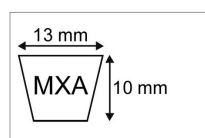

## Courroie mx a43 3/4 - spa 1132

Référence : P2B30408276

### Détails

Voir également section SPA

Voir également section SPA

Caractéristiques	
Modèle	Crantée
Section (mm)	13x10 mm
Type	A43 3/4 - XPA1132
Série	MXA
Longueur primitive (mm)	1132 mm
Types de produits	COURROIE TRAPÉZOIDALE CRANTÉE
Quantité dans conditionnement de vente	1