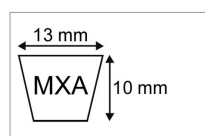

Courroie trapezoidale crantee mx ax44 - xpa1150

Référence : P2B30408278

Détails

Voir également section SPA

Voir également section SPA

Caractéristiques	
Modèle	Crantée
Section (mm)	13x10 mm
Type	A44 - XPA1150
Série	MXA
Longueur primitive (mm)	1150 mm
Types de produits	COURROIE TRAPÉZOIDALE CRANTÉE
Quantité dans conditionnement de vente	1