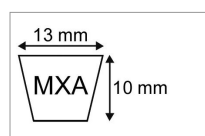

## Courroie trapezoidale crantee mx ax44 1/2 - xpa1157

Référence : P2B30408280

### Détails

Voir également section SPA

Voir également section SPA

Caractéristiques	
Modèle	Crantée
Section (mm)	13x10 mm
Type	A44 1/2 - XPA1157
Série	MXA
Longueur primitive (mm)	1157 mm
Types de produits	COURROIE TRAPÉZOIDALE CRANTÉE
Quantité dans conditionnement de vente	1