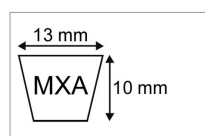

## Courroie trapezoidale crantee mx ax45 1/4 - xpa1180

Référence : P2B30408284

### Détails

Voir également section SPA

Voir également section SPA

| Caractéristiques                       |                               |
|--|-------------------------------|
| Modèle                                 | Crantée                       |
| Section (mm)                           | 13x10 mm                      |
| Type                                   | A45 1/4 - XPA1180             |
| Série                                  | MXA                           |
| Longueur primitive (mm)                | 1180 mm                       |
| Type ou matériel                       | WOLF tondeuse tractée         |
| Types de produits                      | COURROIE TRAPÉZOÏDALE CRANTÉE |
| Quantité dans conditionnement de vente | 1                             |