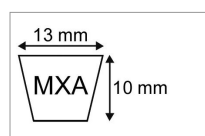

## Courroie trapezoidale crantee mx ax47 - xpa1220

Référence : P2B30408288

### Détails

Voir également section SPA

Voir également section SPA

Caractéristiques	
Modèle	Crantée
Section (mm)	13x10 mm
Type	A47 - XPA1220
Série	MXA
Application	GGP : coupe
Longueur primitive (mm)	1220 mm
Type ou matériel	GGP-CASTELGARDEN tondeuse autoportée Modèle M5
Types de produits	COURROIE TRAPÉZOÏDALE CRANTÉE