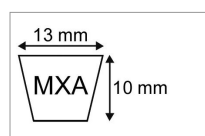

Courroie trapezoidale crantee mx ax47 1/4 - xpa1232

Référence : P2B30408290

Détails

Voir également section SPA

Voir également section SPA

Caractéristiques	
Modèle	Crantée
Section (mm)	13x10 mm
Type	A47 1/4 - XPA1232
Série	MXA
Longueur primitive (mm)	1232 mm
Types de produits	COURROIE TRAPÉZOIDALE CRANTÉE
Quantité dans conditionnement de vente	1