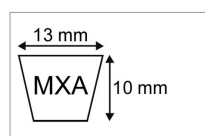

Courroie trapezoidale crantee mx ax50 - xpa1300

Référence : P2B30408300

Détails

Voir également section SPA

Voir également section SPA

Caractéristiques	
Modèle	Crantée
Section (mm)	13x10 mm
Type	A50 - XPA1300
Série	MXA
Longueur primitive (mm)	1300 mm
Type ou matériel	STIGA tondeuse autoportée Garden Combi Garden Combi HST14 Pro HST13
Types de produits	COURROIE TRAPÉZOÏDALE CRANTÉE