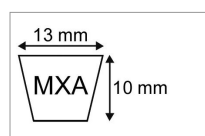

## Courroie trapezoidale crantee mx ax54 - xpa1400

Référence : P2B30408314

### Détails

Voir également section SPA

Voir également section SPA

Caractéristiques	
Modèle	Crantée
Section (mm)	13x10 mm
Type	A54 - XPA1400
Série	MXA
Application	GGP : traction hydro
Longueur primitive (mm)	1400 mm
Type ou matériel	GGP-CASTELGARDEN tondeuse autoportée Twin-cup (102cm)
Types de produits	COURROIE TRAPÉZOÏDALE CRANTÉE