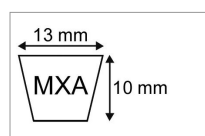

Courroie trapezoidale crantee ax58 - xpa1500

Référence : P2B30408324

Détails

Voir également section SPA

Voir également section SPA

Caractéristiques	
Modèle	Crantée
Section (mm)	13x10 mm
Type	A58 - XPA1500
Série	MXA
Longueur primitive (mm)	1500 mm
Types de produits	COURROIE TRAPÉZOIDALE CRANTÉE
Quantité dans conditionnement de vente	1