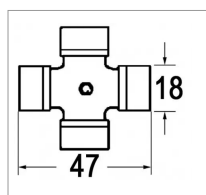

Croisillon 18x47 graisseur central

Référence : P2B20650056

Caractéristiques	
Modèle	Standard
Série	C01
Périodicité de graissage (Heure)	8 heure
Dimensions (mm)	18x47 mm
Type de graissage	Central
Réf. Walterscheid	19.00.00
Types de produits	CROISILLON STANDARD
Quantité dans conditionnement de vente	1