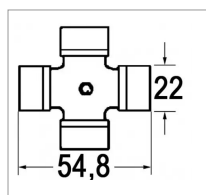

## Croisillon 22x55 graisseur central

Référence : P2B20819512

Caractéristiques	
Modèle	Standard
Série	CW02LG
Périodicité de graissage (Heure)	8 heure
Dimensions (mm)	22x54.8 mm
Type de graissage	Central
Réf. Walterscheid	100100
Réf. Bondioli et Pavesi	41201   1.41
Types de produits	CROISILLON STANDARD
Quantité dans conditionnement de vente	1