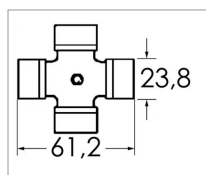

## Croisillon 24x61 graisseur central blister

Référence : P2B20607104

Caractéristiques	
Modèle	Standard
Série	C03
Périodicité de graissage (Heure)	8 heure
Dimensions (mm)	23.8x61.3 mm
Type de graissage	Central
Réf. Walterscheid	200000
Réf. Bondioli et Pavesi	41202   2.41
Types de produits	CROISILLON STANDARD
Quantité dans conditionnement de vente	1