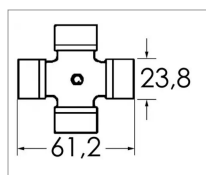

Croisillon 24x61 graisseur central blister

Référence : P2B20607104

Caractéristiques	
Modèle	Standard
Série	C03
Périodicité de graissage (Heure)	8 heure
Dimensions (mm)	23.8x61.3 mm
Type de graissage	Central
Réf. Walterscheid	200000
Réf. Bondioli et Pavesi	41202 2.41
Types de produits	CROISILLON STANDARD
Quantité dans conditionnement de vente	1