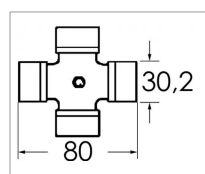

Croisillon 30,2x80 graisseur central blister

Référence : P2B20607116

Caractéristiques	
Modèle	Standard
Série	C06
Périodicité de graissage (Heure)	8 heure
Dimensions (mm)	30.2x79.4 mm
Type de graissage	Central
Réf. Bondioli et Pavese	41205 5.41
Types de produits	CROISILLON STANDARD
Quantité dans conditionnement de vente	1