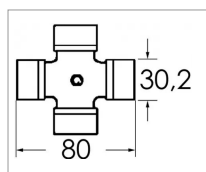

Croisillon 30,2x80 graisseur central blister

Référence : P2B20607116

Caractéristiques	
Modèle	Standard
Série	C06
Périodicité de graissage (Heure)	8 heure
Dimensions (mm)	30.2x79.4 mm
Type de graissage	Central
Réf. Bondioli et Pavese	41205 5.41
Types de produits	CROISILLON STANDARD
Quantité dans conditionnement de vente	1