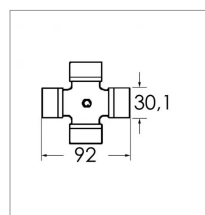

## Croisillon 30,2x92 graisseur central blister

Référence : P2B20607117

Caractéristiques	
Modèle	Standard
Série	C07
Périodicité de graissage (Heure)	8 heure
Dimensions (mm)	30.2x91.5 mm
Type de graissage	Central
Réf. Walterscheid	220000
Réf. Bondioli et Pavesi	41206   6.41
Types de produits	CROISILLON STANDARD
Quantité dans conditionnement de vente	1