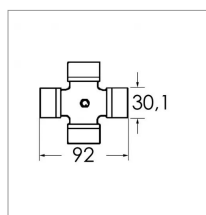

## Croisillon 30,2x92 graisseur central blister

Référence : P2B20607117

Caractéristiques	
Modèle	Standard
Série	C07
Périodicité de graissage (Heure)	8 heure
Dimensions (mm)	30.2x91.5 mm
Type de graissage	Central
Réf. Walterscheid	220000
Réf. Bondioli et Pavesi	41206   6.41
Types de produits	CROISILLON STANDARD
Quantité dans conditionnement de vente	1