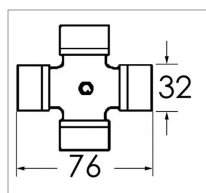

Croisillon 32x76 graisseur central blister

Référence : P2B20607128

Caractéristiques	
Modèle	Standard
Série	C19
Périodicité de graissage (Heure)	8 heure
Dimensions (mm)	32x76 mm
Type de graissage	Central
Réf. Walterscheid	350000
Types de produits	CROISILLON STANDARD
Quantité dans conditionnement de vente	1