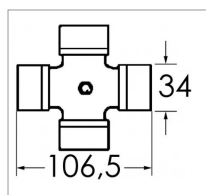

Croisillon 34x106 graisseur central

Référence : P2B20850084

Caractéristiques	
Modèle	Standard
Série	C16
Périodicité de graissage (Heure)	8 heure
Dimensions (mm)	34x106.5 mm
Type de graissage	Central
Réf. Bondioli et Pavesi	412600001 60.41
Types de produits	CROISILLON STANDARD
Quantité dans conditionnement de vente	1