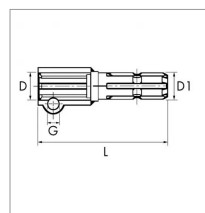

**Manchon prolongateur male 21c
1"3/8 femelle 6c 1"3/8 vb**

Référence : P2B60240920

Caractéristiques	
D1 (mm)	1"3/8 21C
D (mm)	1"3/8 6C mm
L (mm)	150 mm
Puissance maxi (CV)	40 CV
Type de verrouillage	Boulon
Types de produits	MANCHON PRISE DE FORCE
Origine/adaptable	Adaptable
Quantité dans conditionnement de vente	1