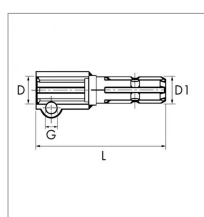

**Manchon prolongateur male 6c 1"3/8
femelle ø 35 mm vb**

Référence : P2B60240930

Caractéristiques	
D1 (mm)	1"3/8 6C
D (mm)	35 mm
L (mm)	170 mm
Puissance maxi (CV)	40 CV
Type de verrouillage	Boulon
Section clavette (mm)	10 mm
Types de produits	MANCHON PRISE DE FORCE
Origine/adaptable	Adaptable
Quantité dans conditionnement de vente	1