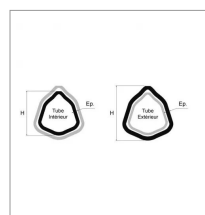

Tube triangle interieur 26,5x3,5 lg1500 bondioli

Référence : P2B23502150

Caractéristiques	
Longueur (mm)	1500 mm
Référence OEM	125021500
Epaisseur (mm)	3.5 mm
Profil	Triangle
Type	104
Réf tube ext	BYP12503150
Hauteur (mm)	26.5 mm
Types de produits	TUBE TRIANGLE
Quantité dans conditionnement de vente	1