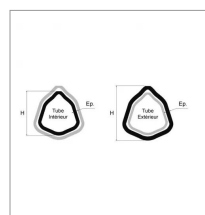

Tube triangle interieur 29x4 lg1500 bondioli

Référence : P2B23504150

Caractéristiques	
Longueur (mm)	1500 mm
Référence OEM	125041500
Epaisseur (mm)	4 mm
Profil	Triangle
Type	204
Réf tube ext	BYP12505150
Hauteur (mm)	29 mm
Types de produits	TUBE TRIANGLE
Quantité dans conditionnement de vente	1