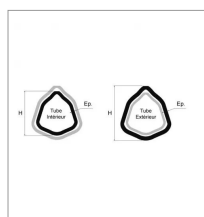

Tube triangle exterieur 32,5x2,6 lg1000 bondioli

Référence : P2B23503100

Caractéristiques	
Longueur (mm)	1000 mm
Référence OEM	125031000R06
Epaisseur (mm)	2.6 mm
Profil	Triangle
Réf tube int	BYP12502100
Type	103
Hauteur (mm)	32.5 mm
Types de produits	TUBE TRIANGLE
Quantité dans conditionnement de vente	1