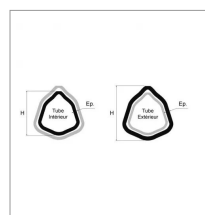

**Tube triangle exterieur 32,5x2,6  
lg3000 bondioli**

Référence : P2B23703300

Caractéristiques	
Longueur (mm)	3000 mm
Référence OEM	125033000
Epaisseur (mm)	2.6 mm
Profil	Triangle
Réf tube int	BYP12502300
Type	103
Hauteur (mm)	32.5 mm
Types de produits	TUBE TRIANGLE
Quantité dans conditionnement de vente	1