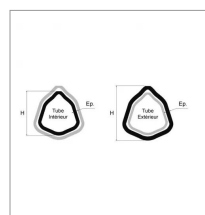

## Tube triangle exterieur 36x3,2 lg1000 bondioli

Référence : P2B23505100

Caractéristiques	
Longueur (mm)	1000 mm
Référence OEM	125051000R06
Epaisseur (mm)	3.2 mm
Profil	Triangle
Réf tube int	BYP12504100
Type	203
Hauteur (mm)	36 mm
Types de produits	TUBE TRIANGLE
Quantité dans conditionnement de vente	1