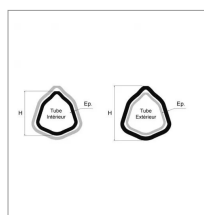

Tube triangle exterieur 36x3,2 lg1500 bondioli

Référence : P2B23505150

Caractéristiques	
Longueur (mm)	1500 mm
Référence OEM	125051500
Epaisseur (mm)	3.2 mm
Profil	Triangle
Réf tube int	BYP12504150
Type	203
Hauteur (mm)	36 mm
Types de produits	TUBE TRIANGLE
Quantité dans conditionnement de vente	1