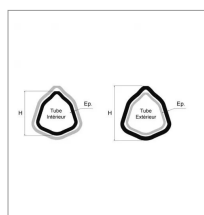

## Tube triangle exterieur 36x3,2 lg3000

Référence : P2B23522585

Caractéristiques	
Longueur (mm)	3000 mm
Référence OEM	ZBI09881363300
Epaisseur (mm)	3.2 mm
Profil	Triangle
Réf tube int	222583
Type	B2
Hauteur (mm)	36 mm
Types de produits	TUBE TRIANGLE
Quantité dans conditionnement de vente	1