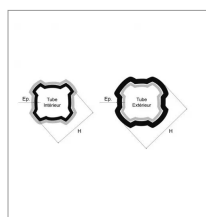

Tube quadrilobe sft extérieur 53,4x3 lg1500 bondioli

Référence : P2B23507150

Caractéristiques	
Longueur (mm)	1500 mm
Référence OEM	122071500
Epaisseur (mm)	3.25 mm
Largeur (mm)	53.4 mm
Profil	Quadrilobe
Type	SFT
Types de produits	TUBE QUADRILOBE
Quantité dans conditionnement de vente	1