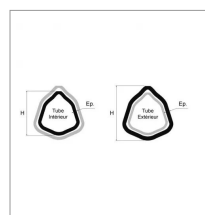

**Tube triangle exterieur 43,5x3,4
lg1500 bondioli**

Référence : P2B23508150

Caractéristiques	
Longueur (mm)	1500 mm
Référence OEM	125081500R06
Epaisseur (mm)	3.4 mm
Profil	Triangle
Réf tube int	BYP12507150
Type	303
Hauteur (mm)	43.5 mm
Types de produits	TUBE TRIANGLE
Quantité dans conditionnement de vente	1