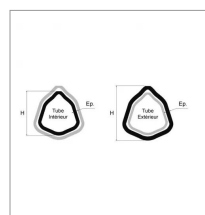

## Tube triangle exterieur 43,5x3,4 lg3000 bondioli

Référence : P2B23708300

Caractéristiques	
Longueur (mm)	3000 mm
Référence OEM	125083000
Epaisseur (mm)	3.4 mm
Profil	Triangle
Réf tube int	BYP12508300
Type	303
Hauteur (mm)	43.5 mm
Types de produits	TUBE TRIANGLE
Quantité dans conditionnement de vente	1