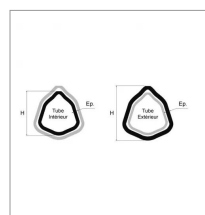

Tube triangle interieur 45x5,5 lg1500 bondioli

Référence : P2B23511150

Caractéristiques	
Longueur (mm)	1500 mm
Référence OEM	125111500
Epaisseur (mm)	5.5 mm
Profil	Triangle
Type	704
Réf tube ext	BYP12512150
Hauteur (mm)	45 mm
Types de produits	TUBE TRIANGLE
Quantité dans conditionnement de vente	1