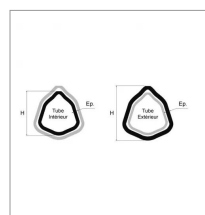

## Tube triangle exterieur 51,6x3 lg1500 bondioli

Référence : P2B23510150

Caractéristiques	
Longueur (mm)	1500 mm
Référence OEM	125101500
Epaisseur (mm)	3 mm
Profil	Triangle
Réf tube int	BYP12509150
Type	503
Hauteur (mm)	51.6 mm
Types de produits	TUBE TRIANGLE
Quantité dans conditionnement de vente	1