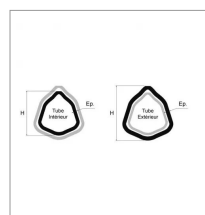

Tube triangle exterieur 54x4 Ig3000 bondioli

Référence : P2B23712300

Caractéristiques	
Longueur (mm)	3000 mm
Référence OEM	125123000R06
Epaisseur (mm)	4 mm
Profil	Triangle
Réf tube int	BYP12509300/BYP12511300
Type	603
Hauteur (mm)	54 mm
Types de produits	TUBE TRIANGLE
Quantité dans conditionnement de vente	1