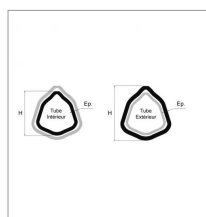

Tube triangle interieur 54x6 lg1000 bondioli

Référence : P2B23514100

Caractéristiques	
Longueur (mm)	1000 mm
Référence OEM	125141000R06
Epaisseur (mm)	6 mm
Profil	Triangle
Type	904
Réf tube ext	BYP12515100
Hauteur (mm)	54 mm
Types de produits	TUBE TRIANGLE
Quantité dans conditionnement de vente	1