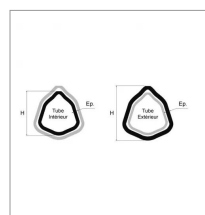

## Tube triangle exterieur 63x4 lg1500 bondioli

Référence : P2B23522150

Caractéristiques	
Longueur (mm)	1500 mm
Référence OEM	125221500
Epaisseur (mm)	4 mm
Profil	Triangle
Réf tube int	BYP12514150
Type	803
Hauteur (mm)	63 mm
Types de produits	TUBE TRIANGLE
Quantité dans conditionnement de vente	1