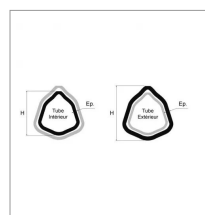

Tube triangle exterieur 63x4 Ig3000 bondioli

Référence : P2B23722300

Caractéristiques	
Longueur (mm)	3000 mm
Référence OEM	125223000R06
Epaisseur (mm)	4 mm
Profil	Triangle
Réf tube int	BYP12514300
Type	803
Hauteur (mm)	63 mm
Types de produits	TUBE TRIANGLE
Quantité dans conditionnement de vente	1