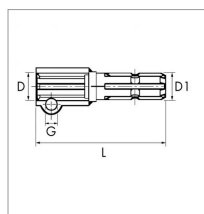

**Manchon prolongateur male 6c 1"3/4  
femelle 1"3/8 6c vb**

Référence : P2B60210155

Caractéristiques	
Référence OEM	1083504
D1 (mm)	1"3/4 6C
D (mm)	1"3/8 6C mm
L (mm)	180 mm
G (mm)	12 mm
Type de verrouillage	Boulon sécant
Types de produits	MANCHON PRISE DE FORCE
Origine/adaptable	Origine
Quantité dans conditionnement de vente	1