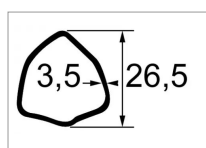

## Machoire 22x54 tube triangle 26,5x3,5 bondioli

Référence : P2B22816852

Caractéristiques	
Affectation	CLAAS RENAULT:6005703021CNH:73328326
Référence OEM	204016852
Dimension tube (mm)	26.5x3.5 mm
Croisillon (mm)	22x54 mm
Série	G1   101
Profil tube	Triangulaire
Types de produits	MACHOIRE STANDARD
Quantité dans conditionnement de vente	1