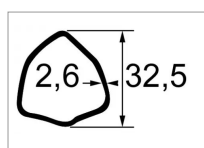

Machoire 22x54 tube triangle 32,5x2,6 bondioli

Référence : P2B22816851

Caractéristiques	
Affectation	CLAAS RENAULT:6005703011 CNH:73328331
Référence OEM	204016851
Dimension tube (mm)	32.5x2.6 mm
Croisillon (mm)	22x54 mm
Série	G1 101
Profil tube	Triangulaire
Types de produits	MACHOIRE STANDARD
Quantité dans conditionnement de vente	1