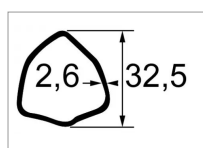

Machoire 22x54 tube triangle 32,5x2,6 bondioli

Référence : P2B22816851

Caractéristiques	
Affectation	CLAAS RENAULT:6005703011 CNH:73328331
Référence OEM	204016851
Dimension tube (mm)	32.5x2.6 mm
Croisillon (mm)	22x54 mm
Série	G1 101
Profil tube	Triangulaire
Types de produits	MACHOIRE STANDARD
Quantité dans conditionnement de vente	1