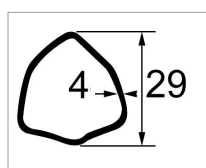

## Machoire 24x61 tube triangle 29x4 bondioli

Référence : P2B22826852

Caractéristiques	
Affectation	CLAAS RENAULT:60503022   CNH:73328337
Référence OEM	204026852
Dimension tube (mm)	29x4 mm
Croisillon (mm)	23.8x61.3 mm
Série	G2   102
Profil tube	Triangulaire
Types de produits	MACHOIRE STANDARD
Quantité dans conditionnement de vente	1