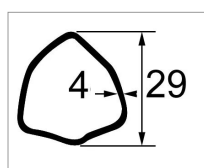

Machoire 24x61 tube triangle 29x4 bondioli

Référence : P2B22826852

| Caractéristiques | |
|--|---------------------------------------|
| Affectation | CLAAS RENAULT:60503022 CNH:73328337 |
| Référence OEM | 204026852 |
| Dimension tube (mm) | 29x4 mm |
| Croisillon (mm) | 23.8x61.3 mm |
| Série | G2 102 |
| Profil tube | Triangulaire |
| Types de produits | MACHOIRE STANDARD |
| Quantité dans conditionnement de vente | 1 |