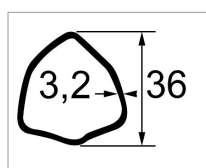

Machoire 24x61 tube triangle 36x3 bondioli

Référence : P2B22826851

Caractéristiques	
Affectation	CLAAS RENAULT:6005703012 CNH:73328343
Référence OEM	204026851
Dimension tube (mm)	36x3.2 mm
Croisillon (mm)	23.8x61.3 mm
Série	G2 102
Profil tube	Triangulaire
Types de produits	MACHOIRE STANDARD
Quantité dans conditionnement de vente	1