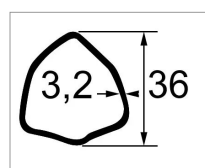

## Machoire 24x61 tube triangle 36x3 bondioli

Référence : P2B22826851

Caractéristiques	
Affectation	CLAAS RENAULT:6005703012   CNH:73328343
Référence OEM	204026851
Dimension tube (mm)	36x3.2 mm
Croisillon (mm)	23.8x61.3 mm
Série	G2   102
Profil tube	Triangulaire
Types de produits	MACHOIRE STANDARD
Quantité dans conditionnement de vente	1